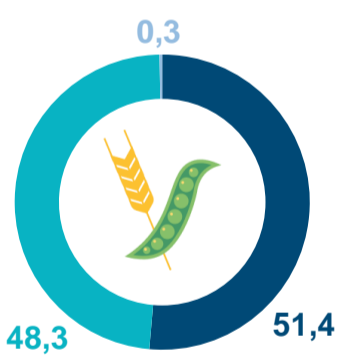

## Продукция растениеводства

Зерно злаковых  
и бобовых культур

Картофель

Овощи

## Продукция животноводства

Скот и птица  
в живом весе

Молоко  
и молочные продукты

Яйца,  
млн штук

В % к 2020г.

Структура реализованной продукции растениеводства  
по категориям хозяйств (в % от всех категорий)

Зерно злаковых  
и бобовых культур

Картофель

Овощи

Структура реализованной продукции животноводства  
по категориям хозяйств (в % от всех категорий)

Скот и птица  
в живом весе

Молоко  
и молочные продукты