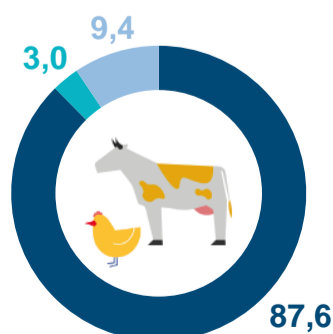

## Продукция животноводства

Скот и птица  
в живом весе

Молоко  
и молочные продукты

Яйца,  
млн штук

В % к 2020г.

Структура реализованной продукции растениеводства  
по категориям хозяйств (в % от всех категорий)

Зерно злаковых  
и бобовых культур

Картофель

Овощи

Структура реализованной продукции животноводства  
по категориям хозяйств (в % от всех категорий)

Скот и птица  
в живом весе

Молоко  
и молочные продукты

Яйца

Сельскохозяйственные  
организации

Крестьянские (фермерские)  
хозяйства и индивидуальные  
предприниматели

Хозяйства населения