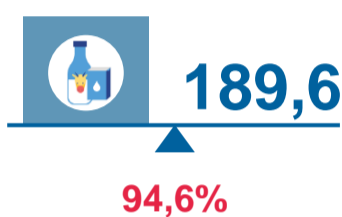

## Продукция растениеводства

Зерно злаковых  
и бобовых культур

Картофель

Овощи

## Продукция животноводства

Скот и птица  
в живом весе

Молоко  
и молочные продукты

Яйца,  
млн штук

В % к 2020г.

Структура реализованной продукции растениеводства  
по категориям хозяйств (в % от всех категорий)