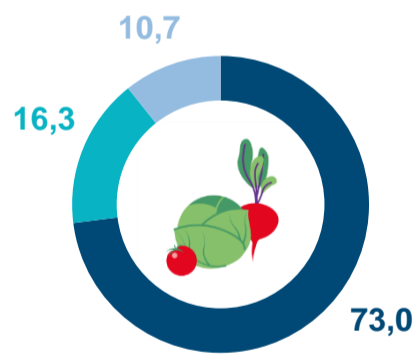

## Продукция растениеводства

Зерно злаковых  
и бобовых культур

Картофель

Овощи

## Продукция животноводства

Скот и птица  
в живом весе

Молоко  
и молочные продукты

Яйца,  
млн штук

В % к 2020г.

Структура реализованной продукции растениеводства  
по категориям хозяйств (в % от всех категорий)

Зерно злаковых  
и бобовых культур

Картофель

Овощи

Структура реализованной продукции животноводства  
по категориям хозяйств (в % от всех категорий)

Скот и птица  
в живом весе

Молоко  
и молочные продукты