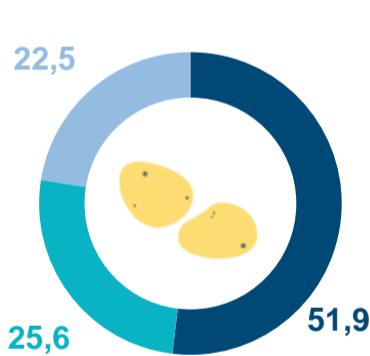

Реализация основных продуктов сельского хозяйства Кузбасса в 2021 году

Все категории сельскохозяйственных производителей
тысяч тонн

Продукция растениеводства

Зерно злаковых
и бобовых культур

Картофель

Овощи

Продукция животноводства

Скот и птица
в живом весе

Молоко
и молочные продукты

Яйца,
млн штук

В % к 2020г.

Структура реализованной продукции растениеводства
по категориям хозяйств (в % от всех категорий)

Зерно злаковых
и бобовых культур

Картофель

Овощи

Структура реализованной продукции животноводства
по категориям хозяйств (в % от всех категорий)

Скот и птица
в живом весе

Молоко
и молочные продукты

Яйца

Сельскохозяйственные
организации

Крестьянские (фермерские)
хозяйства и индивидуальные
предприниматели

Хозяйства населения