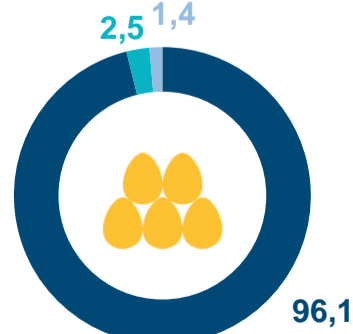

## Продукция животноводства

Скот и птица  
в живом весе

Молоко  
и молочные продукты

Яйца,  
млн штук

В % к 2020г.

Структура реализованной продукции растениеводства  
по категориям хозяйств (в % от всех категорий)

Зерно злаковых  
и бобовых культур

Картофель

Овощи

Структура реализованной продукции животноводства  
по категориям хозяйств (в % от всех категорий)

Скот и птица  
в живом весе

Молоко  
и молочные продукты

Яйца

Сельскохозяйственные  
организации

Крестьянские (фермерские)  
хозяйства и индивидуальные  
предприниматели

Хозяйства населения