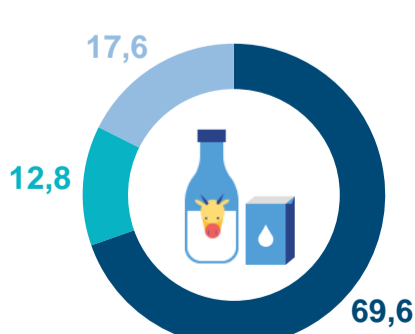

## Продукция животноводства

Скот и птица  
в живом весе

Молоко  
и молочные продукты

Яйца,  
млн штук

В % к 2020г.

Структура реализованной продукции растениеводства  
по категориям хозяйств (в % от всех категорий)

Зерно злаковых  
и бобовых культур

Картофель

Овощи

Структура реализованной продукции животноводства  
по категориям хозяйств (в % от всех категорий)

Скот и птица  
в живом весе

Молоко  
и молочные продукты