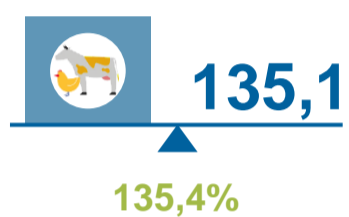

## Продукция растениеводства

Зерно злаковых  
и бобовых культур

Картофель

Овощи

## Продукция животноводства

Скот и птица  
в живом весе

Молоко  
и молочные продукты

Яйца,  
млн штук

В % к 2020г.

Структура реализованной продукции растениеводства  
по категориям хозяйств (в % от всех категорий)